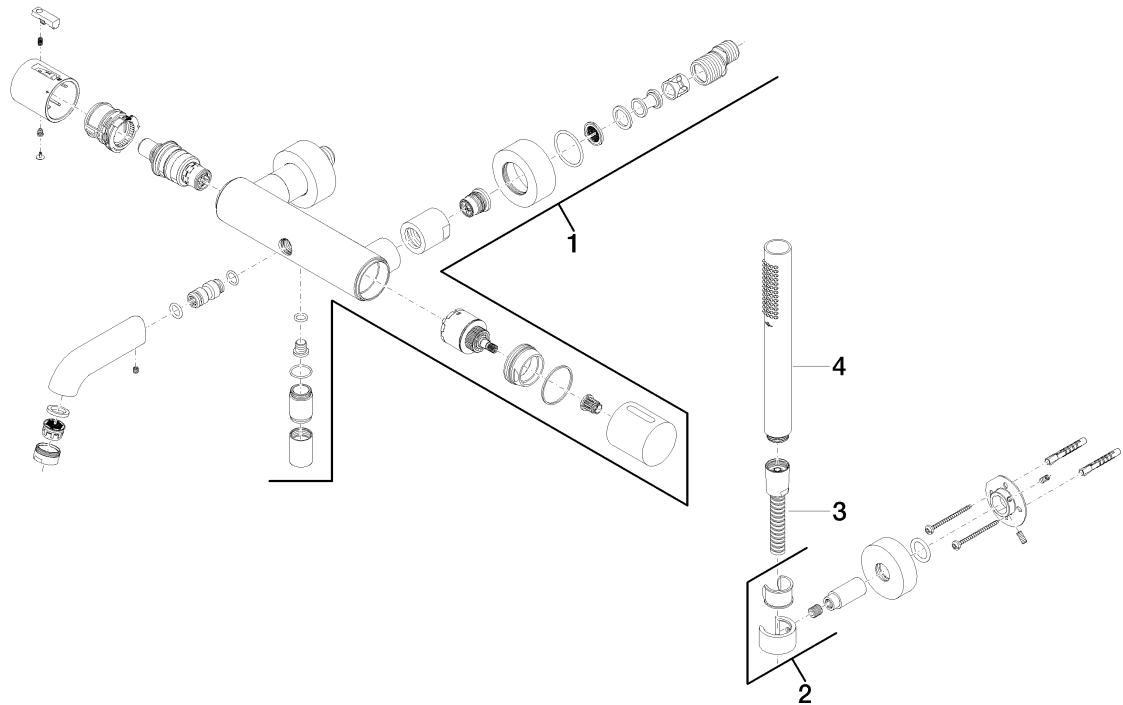

**Serienübergreifende Artikel 1/2" wall-mounted bath thermostat  
"Modern" with handshower set**

Article number: 34233969

**Exploded assembly drawing**

**Serienübergreifende Artikel 1/2" wall-mounted bath thermostat  
"Modern" with handshower set**

Article number: 34233969

**Order quantity**

<b>No.</b>	<b>Article number</b>	<b>Name</b>	<b>Installation quantity</b>
<b>1</b>	34200979ff	fitting	1
<b>2</b>	28050920ff	holder	1
<b>3</b>	093002072ff	hose	1
<b>4</b>	28013969ff	shower	1