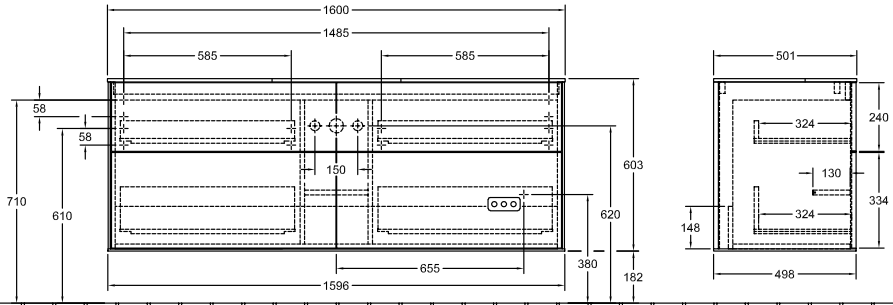

TECHNISCHE ZEICHNUNGEN

G19